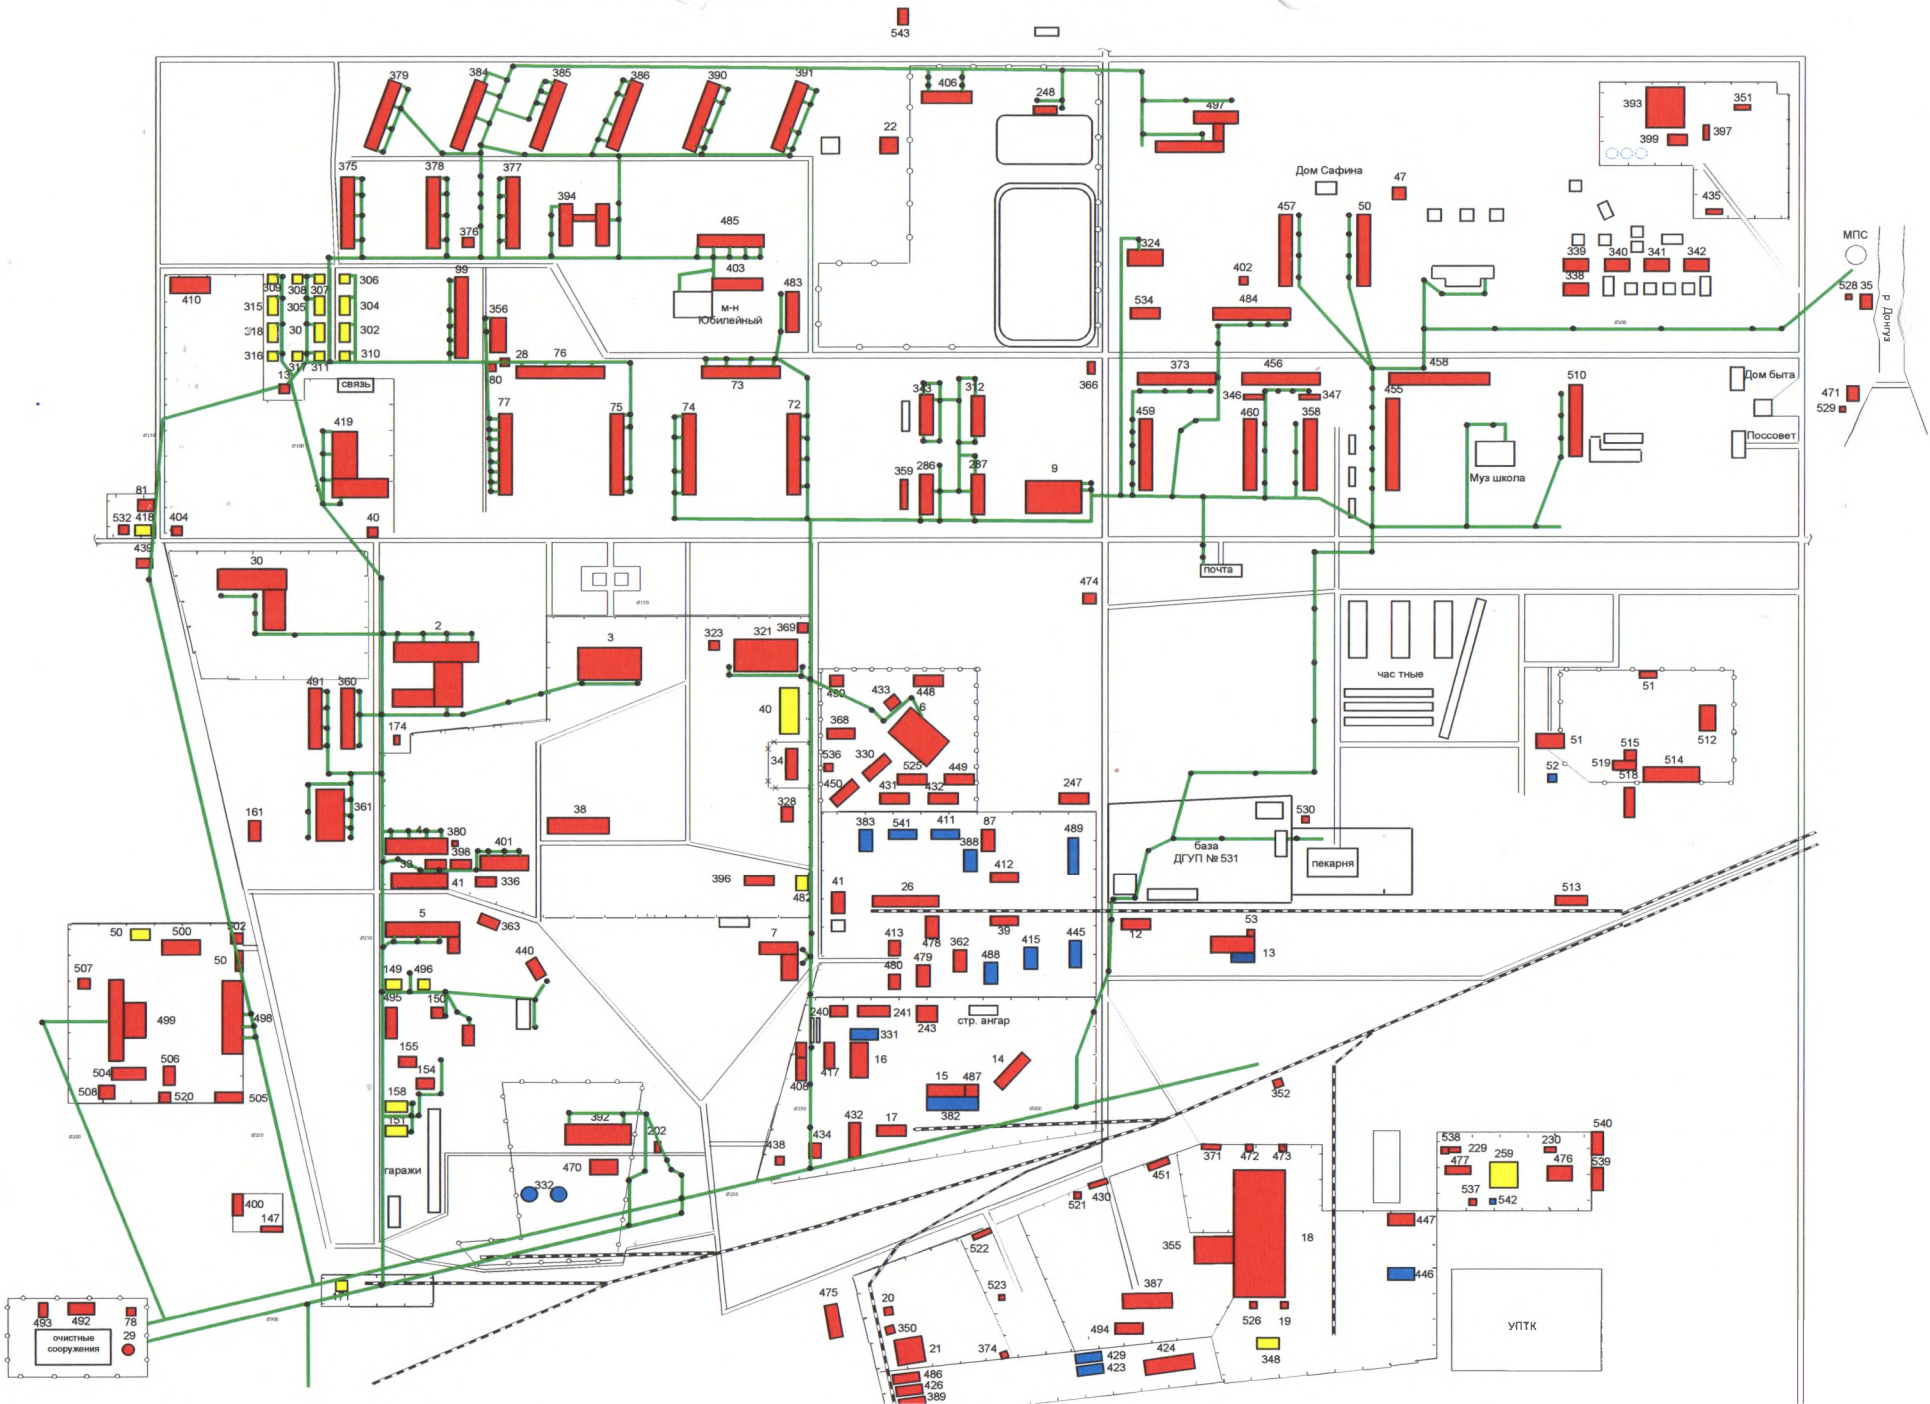

# СХЕМА СЕТЕЙ КАНАЛИЗАЦИИ МО ПЕРВОМАЙСКИЙ ПОССОВЕТ

39